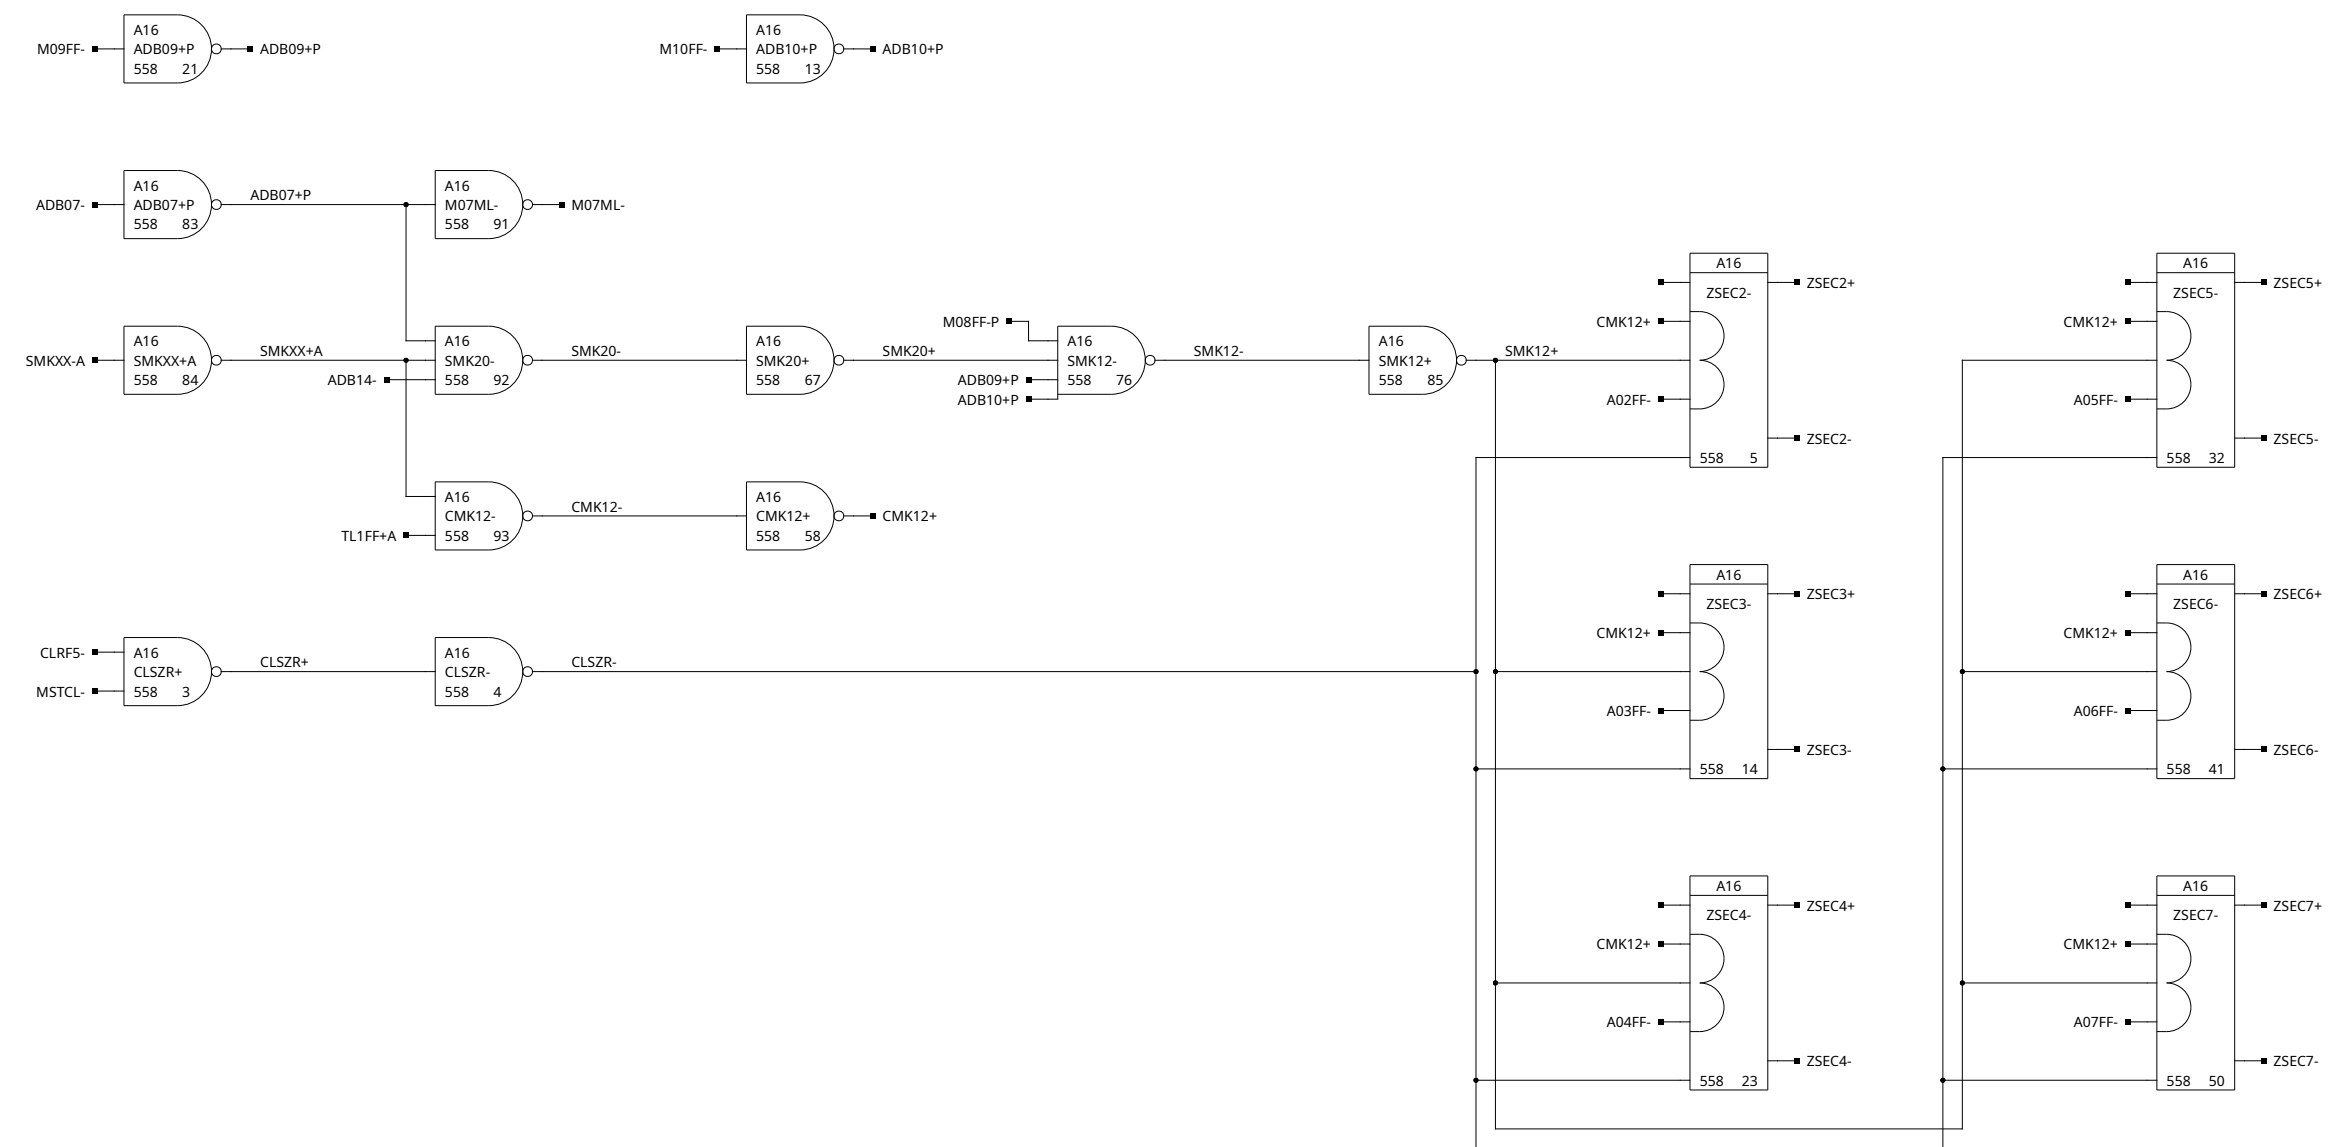

A B C D E F G H J K L M N P

LBD NO.  
0.268

1  
2  
3  
4  
5  
6  
7  
8  
9  
10  
11  
12

NOTES:  
△  
△  
△  
△

REV.	REVISIONS
A	

S. R. 664-4192

**HONEYWELL**  
INC  
COMPUTER CONTROL DIVISION  
Old Connecticut Path, Framingham, Mass

DR. D. HAMEL	DATE
ENG. K. ROY	11/4/69
APP.	11/5/69

PROJECT NO. 53218

TITLE  
H-316-08  
Z SEC REGISTER

SIZE	DWG NO.	REV.
C	70027539	1